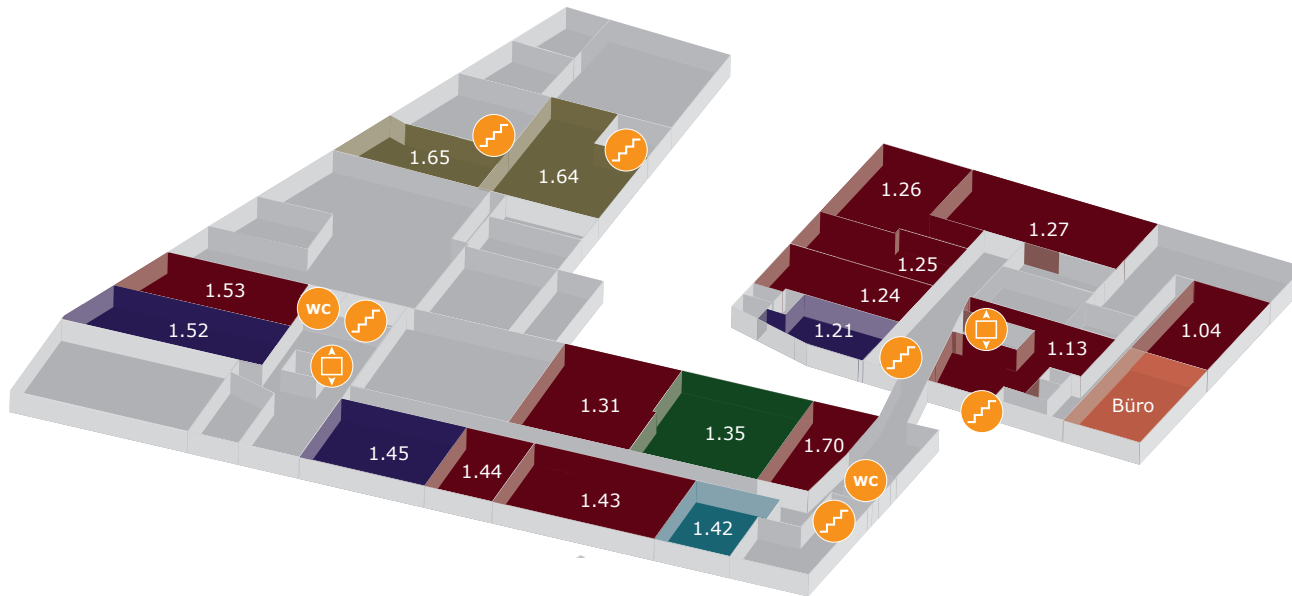

Erdgeschoss

EG Raum 0.01	Atelier Dirk Groß
EG Raum 0.02	Groß Galerie
EG Raum 0.19-0.20	TeeWiese, Teemanufaktur
EG Raum 0.24-0.38	Gewerbeinheit Jehaversand
EG Raum 0.44-0.50	Kunstschmiede Christoph Kasper, Art Galerie 64
EG Raum 0.51	Lorenz/Nicola Steffen Art
EG Raum 0.53	Uffmann Ofenbau Ausstellung
EG Raum 0.54	Städtische Galerie Halle Galerie und Veranstaltungsraum
EG Raum 0.59	Steinmetz Sylvia Mittel
EG Raum 0.63	Klaus Seliger Holzbildhauer Ausstellung

Atelier

Galerie

Aktivitätsangebote

Handwerk

Handel

Büro

1. Obergeschoss

Atelier

Galerie

Aktivitätsangebote

Handwerk

Handel

Büro

1. OG Raum 1.04	Fotostudio Windherz
1. OG Raum 1.08	Büro/Verwaltung Alte Lederfabrik
1. OG Raum 1.13	Anastasia Buller
1. OG Raum 1.21	Wine & Spirits
1. OG Raum 1.24	Frank Schmidts
1. OG Raum 1.25	Sonia Russo
1. OG Raum 1.26	Wiegung
1. OG Raum 1.27	Marion Reuning
1. OG Raum 1.31	Christine Klatt
1. OG Raum 1.35	Bianca Marschall
1. OG Raum 1.42	Susann Barthold
1. OG Raum 1.43	Anja Wallmichrath
1. OG Raum 1.44	Maria Kübeck
1. OG Raum 1.45	Karnat Möbelmanufaktur/ Malik Heilmann Maler
1. OG Raum 1.52	Manbefair
1. OG Raum 1.53	Siegrid Engel
1. OG Raum 1.65	Ausstellung Steinmetz Middel
1. OG Raum 1.64	Städtische Galerie/ Veranstaltungsraum
1. OG Raum 1.70	Reinhard Schimmel

2. Obergeschoss

Atelier

Galerie

Aktivitätsangebote

Handwerk

Handel

Büro

2. OG Raum 2.19	Sonnensaal Ausstellungsraum mit wechselnden Ausstellungen, u.a. Manuela Radau Skulpturen
2. OG Raum 2.20	Monika Springer
2. OG Raum 2.21	Spiering Nell
2. OG Raum 2.23	Wörmann
2. OG Raum 2.24	Watzke
2. OG Raum 2.25	Collet/Schöwerling
2. OG Raum 2.30	Angermaier
2. OG Raum 2.35	Turnieres
2. OG Raum 2.37	Scharpenberg
2. OG Raum 2.38	Kronas