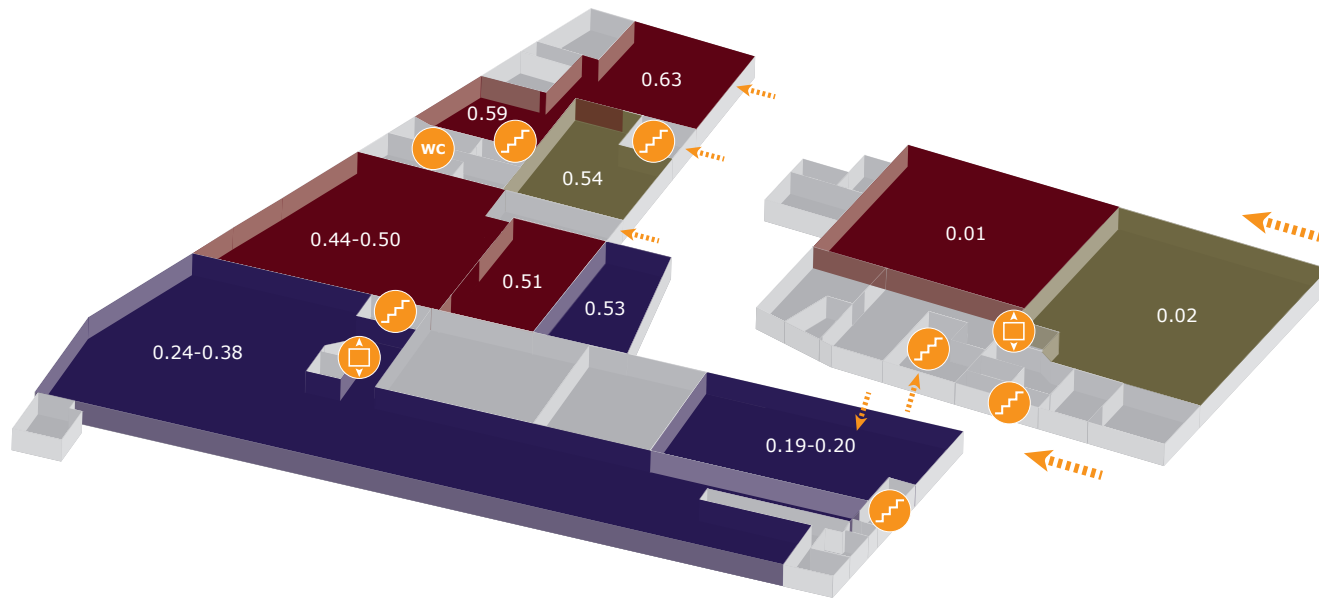

Erdgeschoss

EG Raum 0.01	Atelier Dirk Groß
EG Raum 0.02	Groß Galerie
EG Raum 0.19-0.20	TeeWiese, Teemanufaktur
EG Raum 0.24-0.38	Gewerbeinheit Jehaversand
EG Raum 0.44-0.50	Kunstschmiede Christoph Kasper, Art Galerie 64
EG Raum 0.51	Lorenz/Nicola Steffen Art
EG Raum 0.53	Uffmann Ofenbau Ausstellung
EG Raum 0.54	Städtische Galerie Halle Galerie und Veranstaltungsraum
EG Raum 0.59	Steinmetz Sylvia Mittel
EG Raum 0.63	Klaus Seliger Holzbildhauer Ausstellung

Atelier

Galerie

Aktivitätsangebote

Handwerk

Handel

Büro

1. Obergeschoss

Atelier